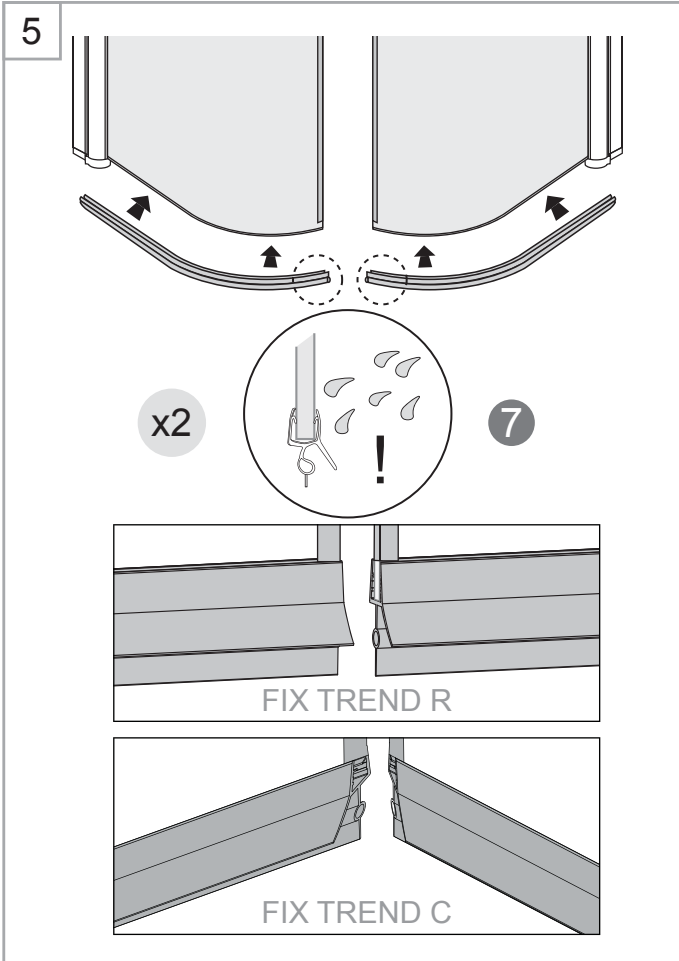

## Monteringssats/ Accessory bag:

**Måttskiss/ Measurement:**

Model	800x800	900x900	800x900	900x800
A	790-810mm	890-910mm	790-810mm	890-910mm
B	790-810mm	890-910mm	890-910mm	790-810mm

8

9

10

11h