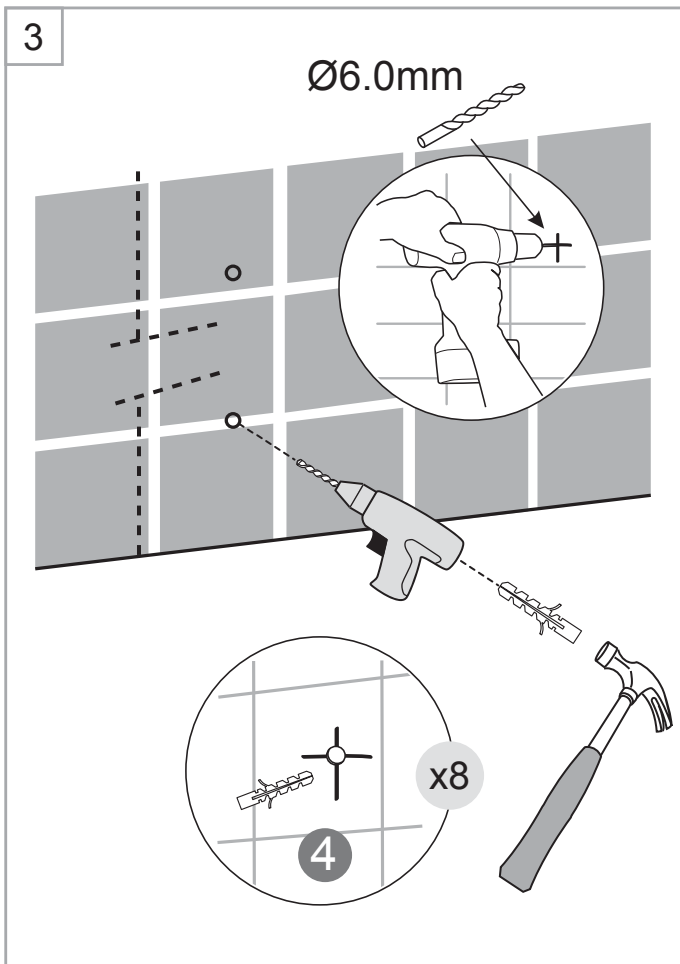

## Monteringssats/ Accessory bag:

**Måttskiss/ Measurement:**

Model	800x800	900x900	800x900	900x800
A	790-810mm	890-910mm	790-810mm	890-910mm
B	790-810mm	890-910mm	890-910mm	790-810mm

8

9

10

11h