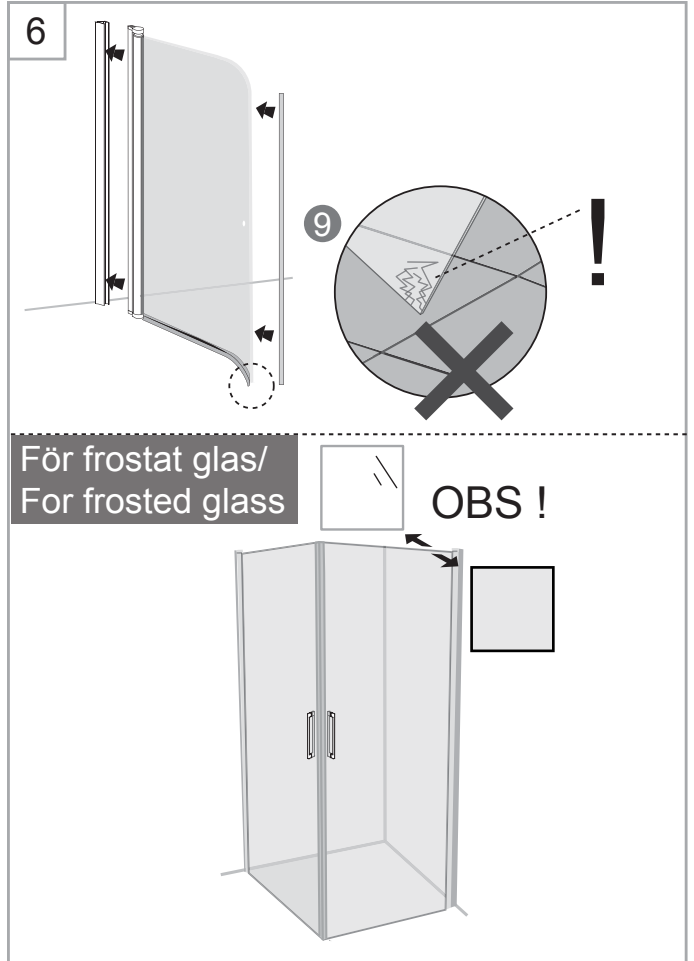

## Monteringssats/ Accessory bag:

**Måttskiss/ Measurement:**

Model	800x800	900x900	800x900	900x800
A	790-810mm	890-910mm	790-810mm	890-910mm
B	790-810mm	890-910mm	890-910mm	790-810mm

8

9

10

11h