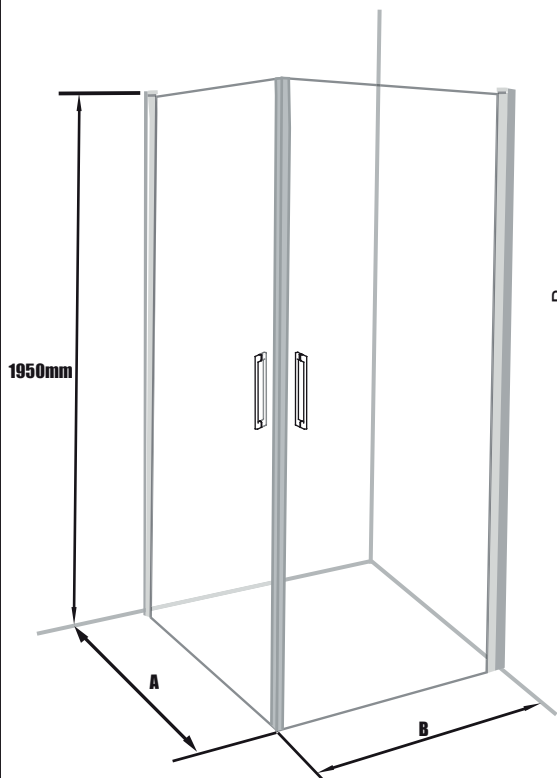

## Monteringssats/ Accessory bag:

**Måttskiss/ Measurement:**

Model	800x800	900x900	800x900	900x800
A	790-810mm	890-910mm	790-810mm	890-910mm
B	790-810mm	890-910mm	890-910mm	790-810mm

8

9

10

11h