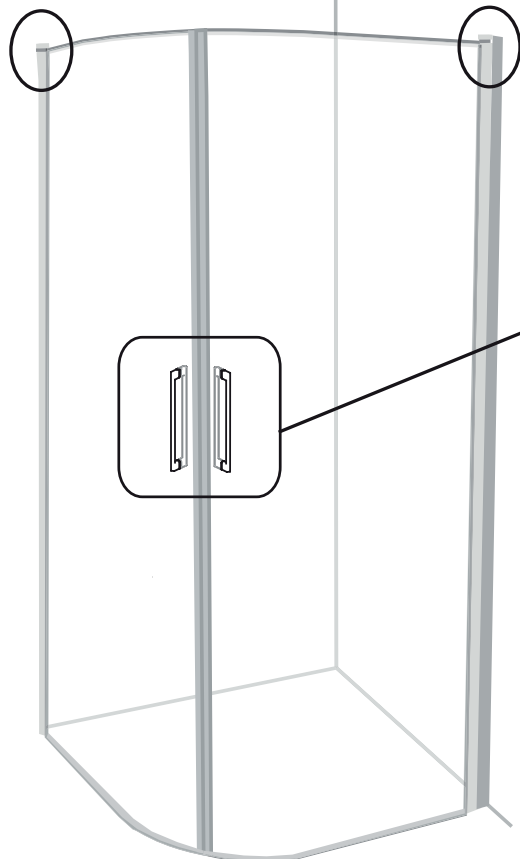

## Monteringssats/ Accessory bag:

**Måttskiss/ Measurement:**

Model	800x800	900x900	800x900	900x800
A	790-810mm	890-910mm	790-810mm	890-910mm
B	790-810mm	890-910mm	890-910mm	790-810mm

8

9

10

11h