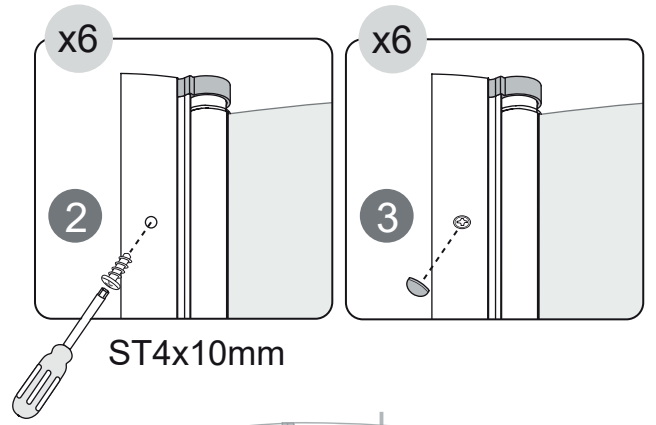

## Monteringssats/ Accessory bag:

**Måttskiss/ Measurement:**

Model	800x800	900x900	800x900	900x800
A	790-810mm	890-910mm	790-810mm	890-910mm
B	790-810mm	890-910mm	890-910mm	790-810mm

8

9

10

11h