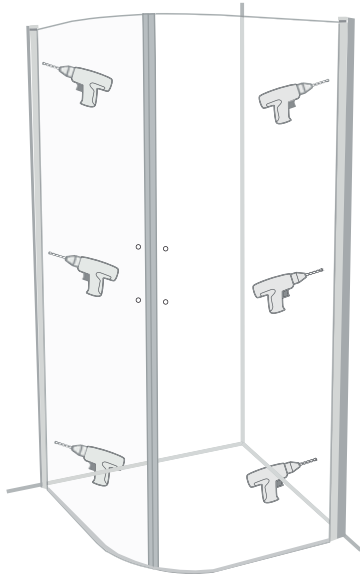

## Monteringssats/ Accessory bag:

**Måttskiss/ Measurement:**

Model	800x800	900x900	800x900	900x800
A	790-810mm	890-910mm	790-810mm	890-910mm
B	790-810mm	890-910mm	890-910mm	790-810mm

8

9

10

11h