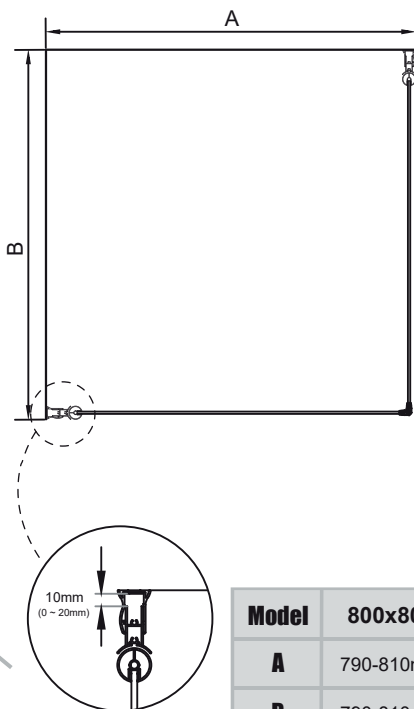

## Monteringssats/ Accessory bag:

**Måttskiss/ Measurement:**

Model	800x800	900x900	800x900	900x800
A	790-810mm	890-910mm	790-810mm	890-910mm
B	790-810mm	890-910mm	890-910mm	790-810mm

8

9

10

11h