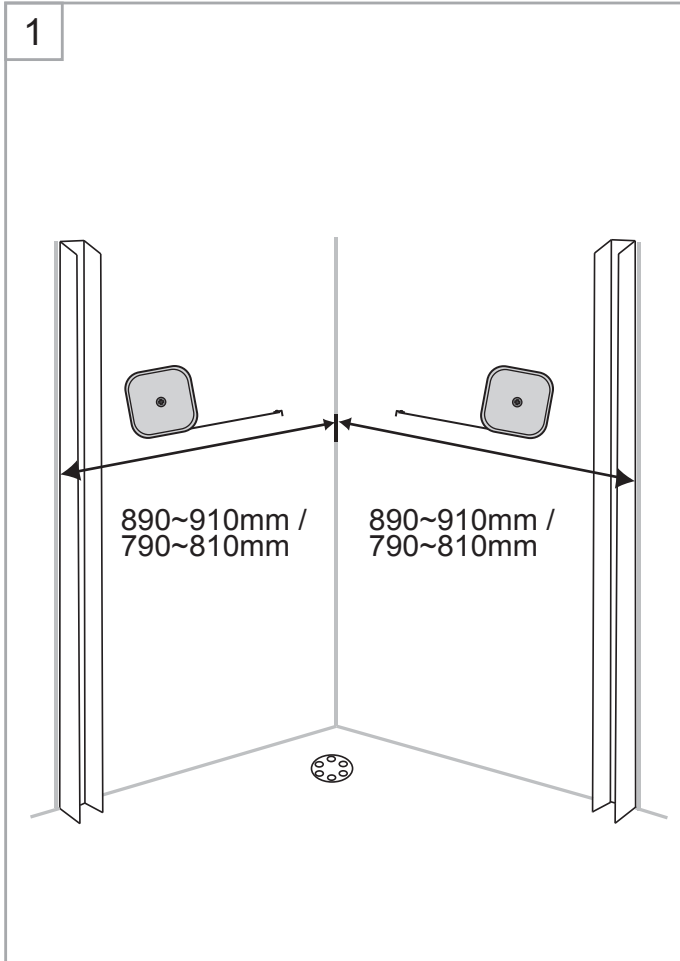

## Monteringssats/ Accessory bag:

**Måttskiss/ Measurement:**

Model	800x800	900x900	800x900	900x800
A	790-810mm	890-910mm	790-810mm	890-910mm
B	790-810mm	890-910mm	890-910mm	790-810mm

8

9

10

11h