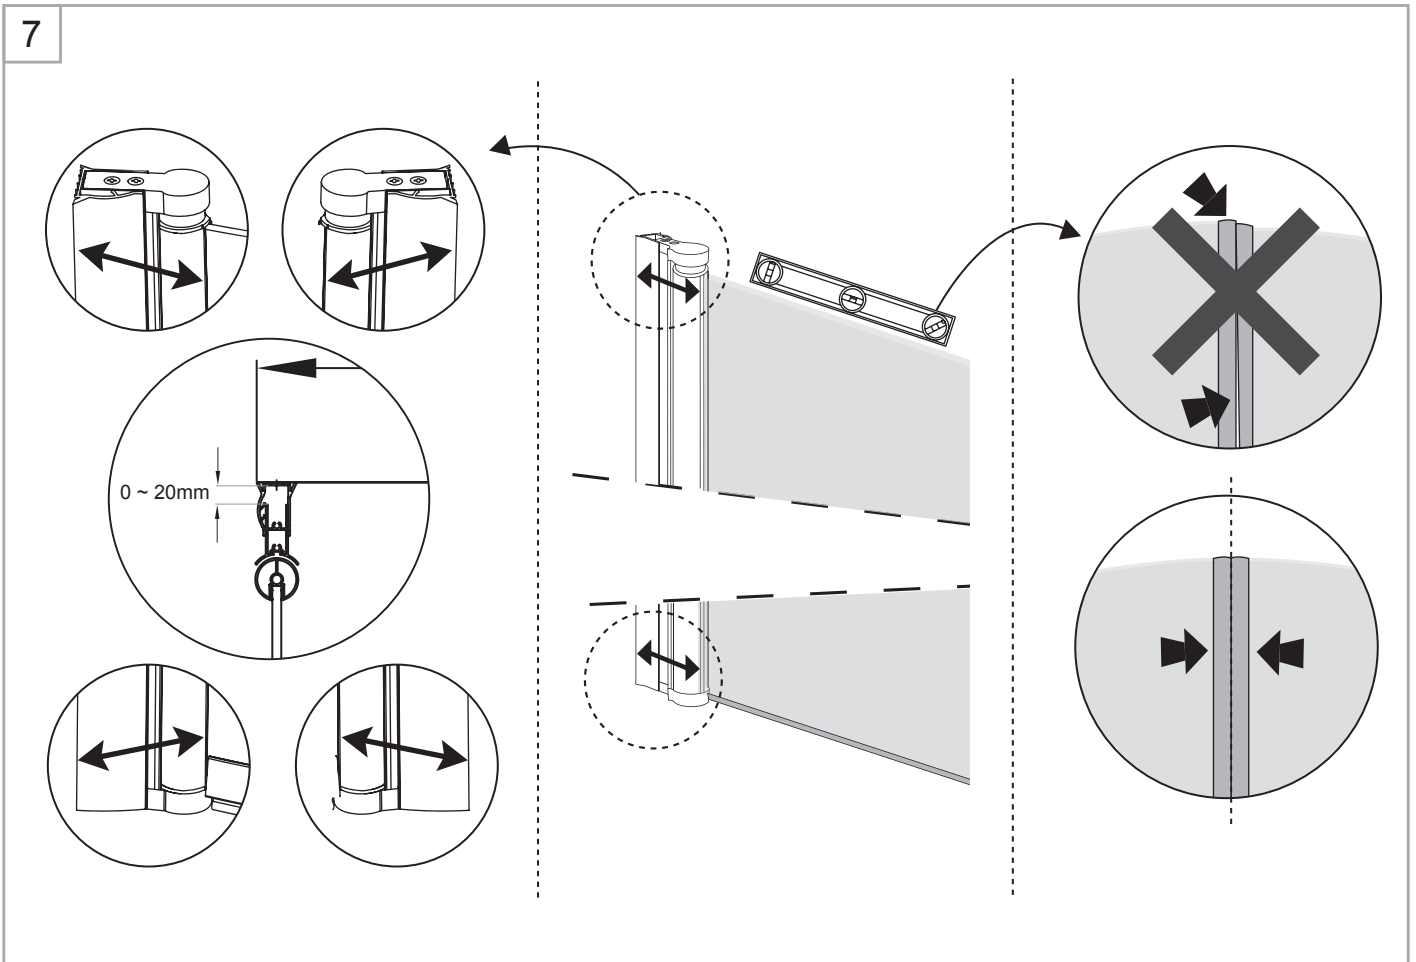

## Monteringssats/ Accessory bag:

**Måttskiss/ Measurement:**

Model	800x800	900x900	800x900	900x800
A	790-810mm	890-910mm	790-810mm	890-910mm
B	790-810mm	890-910mm	890-910mm	790-810mm

8

9

10

11h