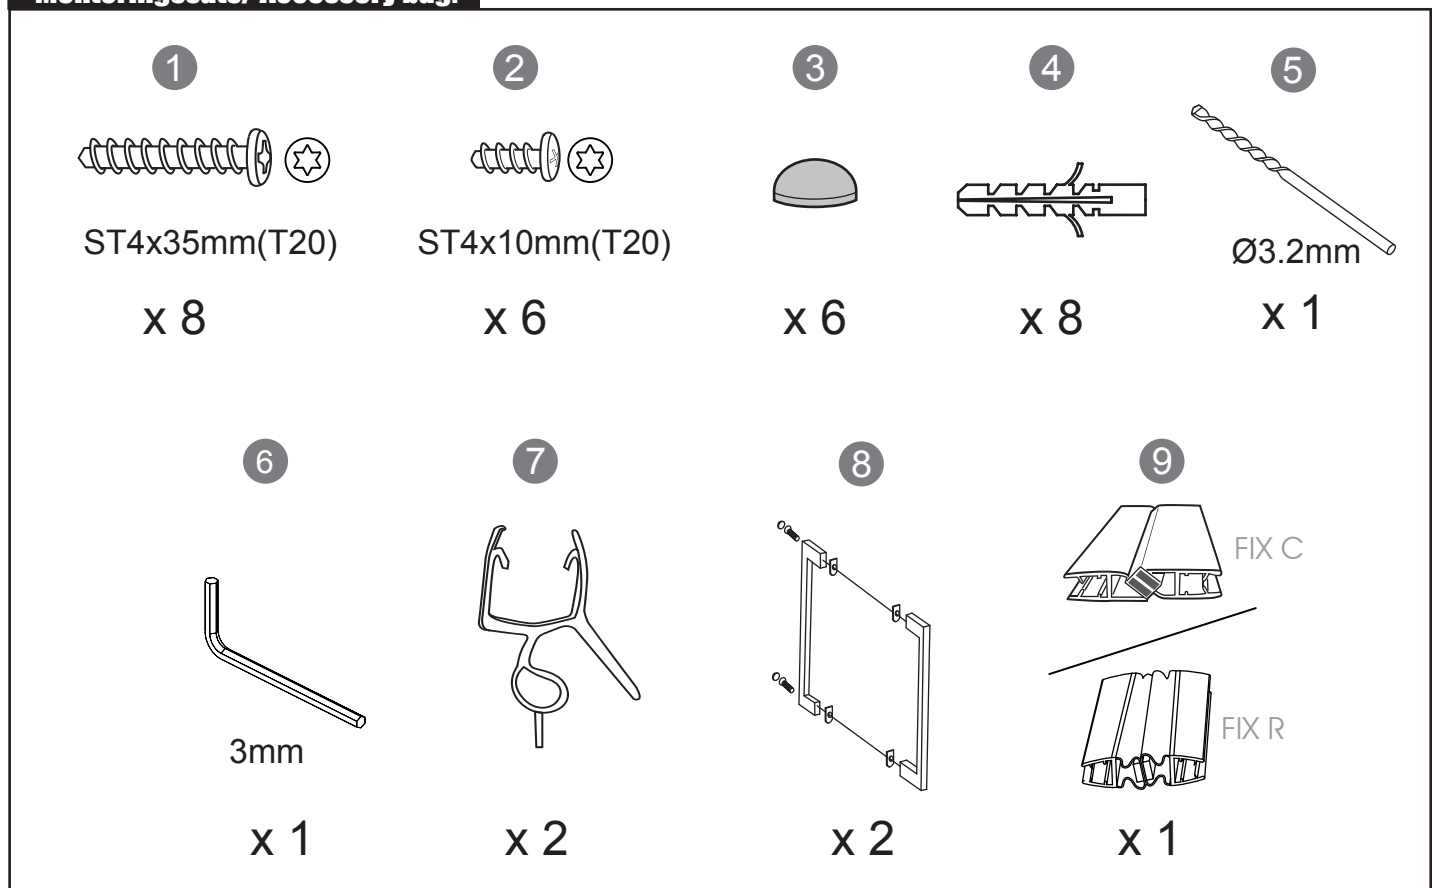

## Monteringssats/ Accessory bag:

**Måttskiss/ Measurement:**

Model	800x800	900x900	800x900	900x800
A	790-810mm	890-910mm	790-810mm	890-910mm
B	790-810mm	890-910mm	890-910mm	790-810mm

8

9

10

11h