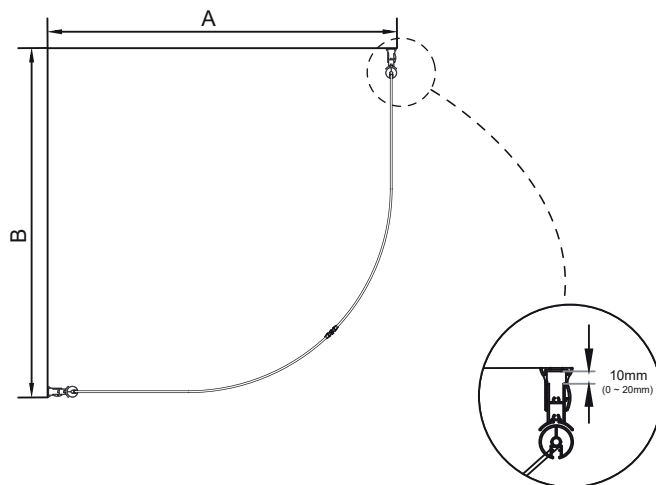

## Monteringssats/ Accessory bag:

**Måttskiss/ Measurement:**

Model	800x800	900x900	800x900	900x800
A	790-810mm	890-910mm	790-810mm	890-910mm
B	790-810mm	890-910mm	890-910mm	790-810mm

8

9

10

11h