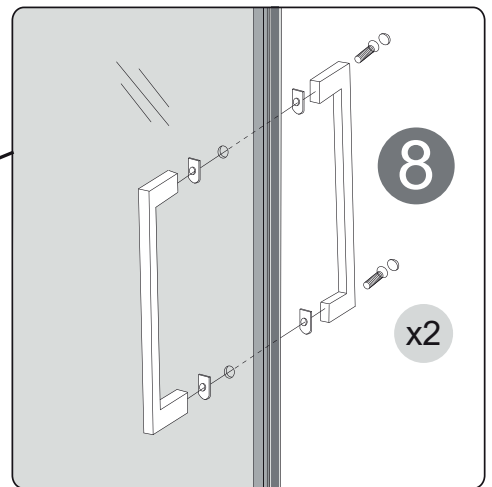

## Monteringssats/ Accessory bag:

**Måttskiss/ Measurement:**

Model	800x800	900x900	800x900	900x800
A	790-810mm	890-910mm	790-810mm	890-910mm
B	790-810mm	890-910mm	890-910mm	790-810mm

8

9

10

11h