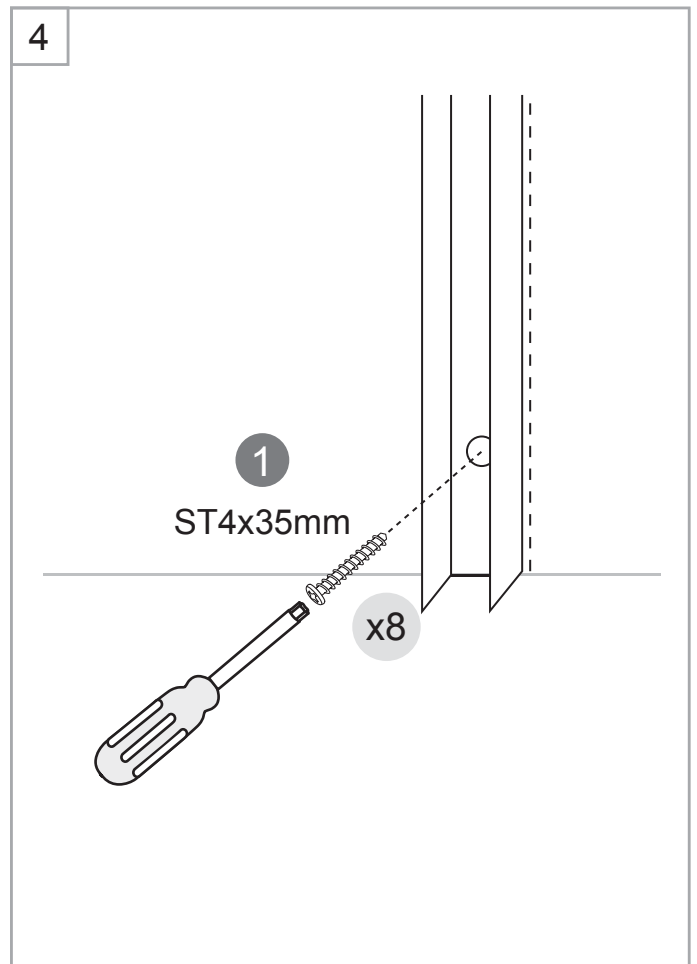

## Monteringssats/ Accessory bag:

**Måttskiss/ Measurement:**

Model	800x800	900x900	800x900	900x800
A	790-810mm	890-910mm	790-810mm	890-910mm
B	790-810mm	890-910mm	890-910mm	790-810mm

8

9

10

11h