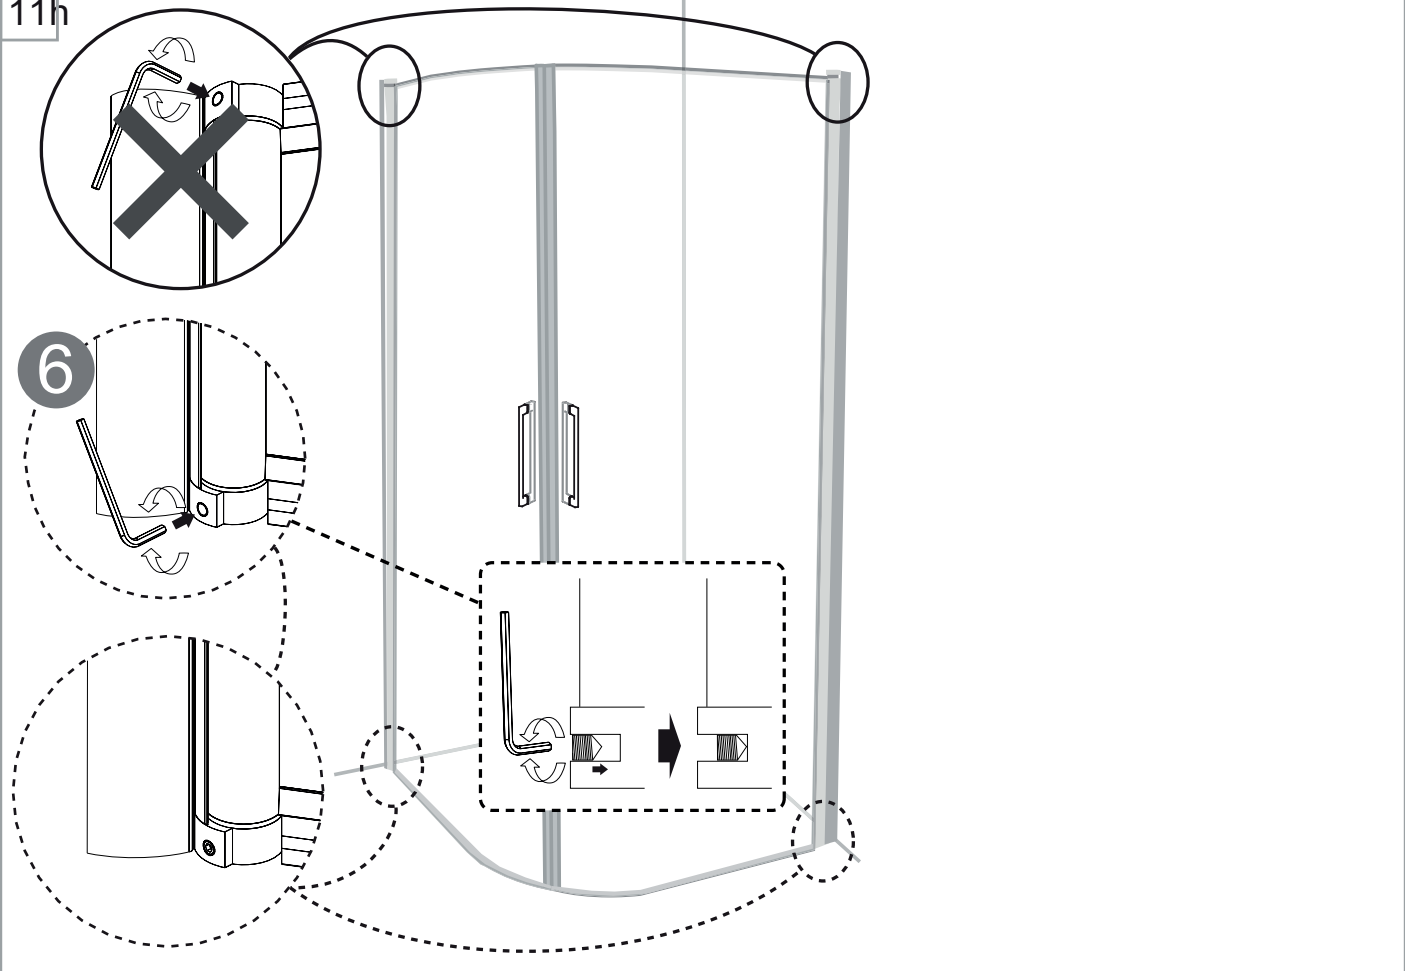

## Monteringssats/ Accessory bag:

**Måttskiss/ Measurement:**

Model	800x800	900x900	800x900	900x800
A	790-810mm	890-910mm	790-810mm	890-910mm
B	790-810mm	890-910mm	890-910mm	790-810mm

8

9

10

11h