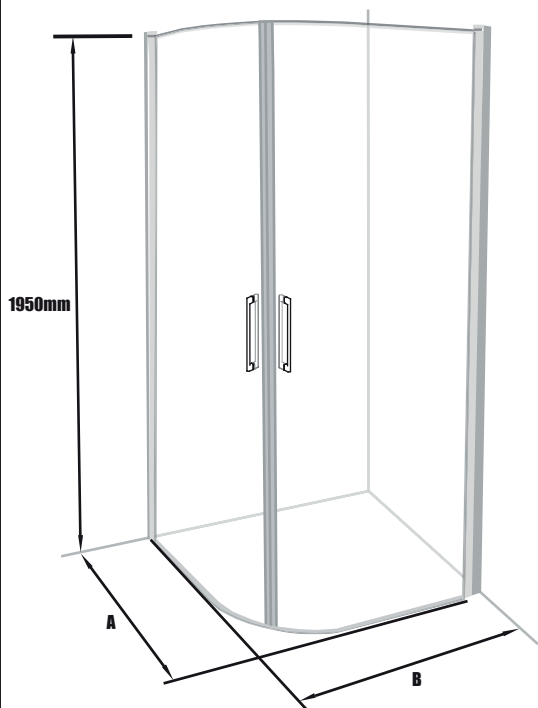

## Monteringssats/ Accessory bag:

**Måttskiss/ Measurement:**

Model	800x800	900x900	800x900	900x800
A	790-810mm	890-910mm	790-810mm	890-910mm
B	790-810mm	890-910mm	890-910mm	790-810mm

8

9

10

11h