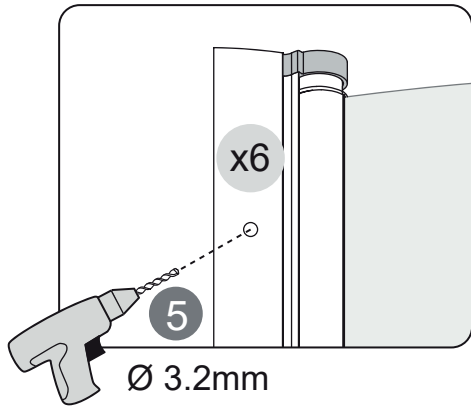

## Monteringssats/ Accessory bag:

**Måttskiss/ Measurement:**

Model	800x800	900x900	800x900	900x800
A	790-810mm	890-910mm	790-810mm	890-910mm
B	790-810mm	890-910mm	890-910mm	790-810mm

8

9

10

11h