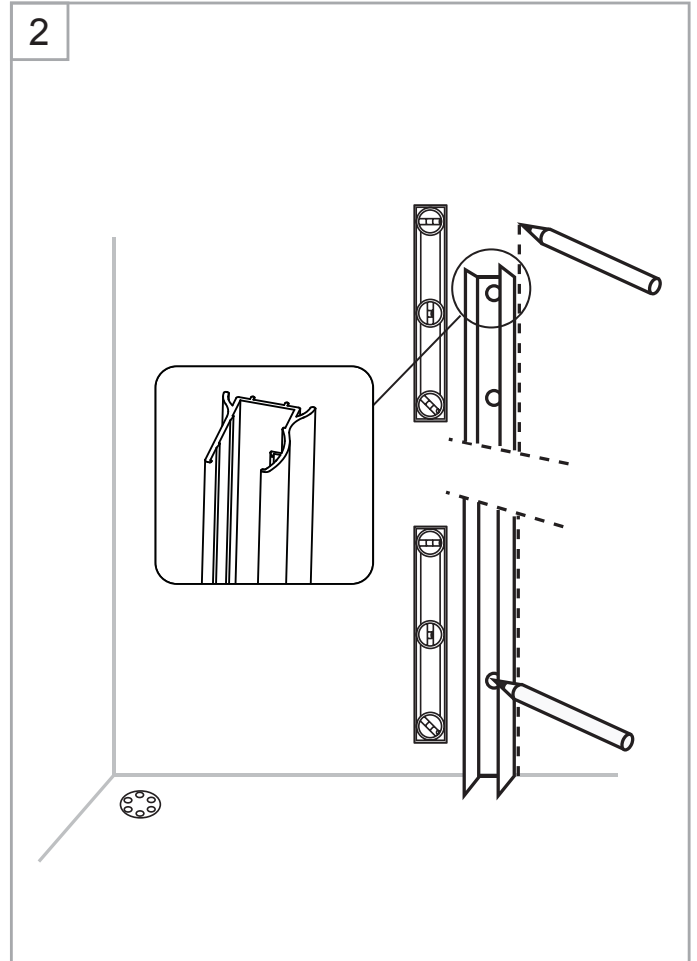

## Monteringssats/ Accessory bag:

**Måttskiss/ Measurement:**

Model	800x800	900x900	800x900	900x800
A	790-810mm	890-910mm	790-810mm	890-910mm
B	790-810mm	890-910mm	890-910mm	790-810mm

8

9

10

11h