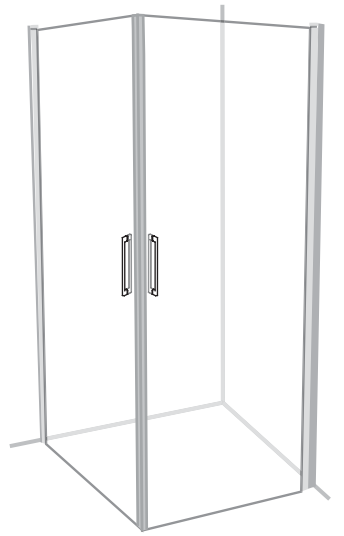

# NORO®

FIX TREND

## Komma igång/ Getting started:

 <p>EN14428</p>	<p>Den här produkten uppfyller standarden EN14428 This product fulfils the EN14428 standard</p>		<p>Vi rekommenderar skyddsglasögon vid montering Goggles are recommended to protect the eyes</p>
 <p>EN12150</p>	<p>Allt glas i produkten är härdat säkerhetsglas All glass used are tempered security glass</p>		<p>Varning: Hantera alltid glas med försiktighet! Skydda alltid kanter och hörn på glaset vid montering Caution: Always Handle Glass With Care! Always protect the edges and corners of the glass when assembling.</p>
	<p>Vi rekommenderar 2 personer vid montering av den här duschväggen 2 people are recommended to assemble this shower enclosure</p>		<p>Vi rekommenderar handskar för att få bättre grepp om glaset Gloves are recommended to prevent slippery on glass</p>